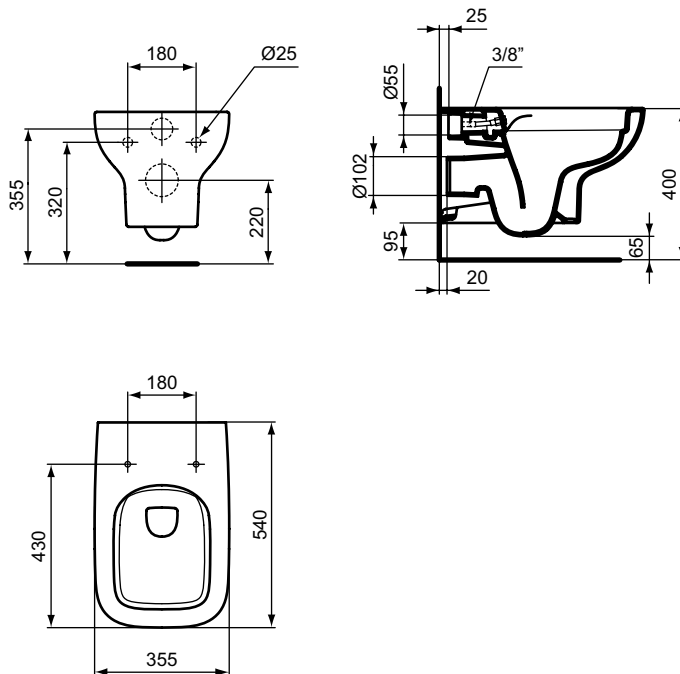

Ideal Standard

ilifeA

Numărul de articol: T481801

## Bideu suspendat

Ideal Standard ilife A bideu suspendat cu orificiu pentru baterie.

Culoare: 01 - Alb european

Mai multe detalii despre produs:

Tip:	Proiecție standard
Montaj:	Suspendat
Orificiu pentru baterie:	1
Greutate netă (kg):	21,4
Materiat:	Ceramică
Designer:	Palomba Serafini Associati
Înălțime (mm):	335
Lățime (mm):	355
Adâncime (mm):	540
Număr certificat:	EN 14528
Instalare:	Suspendat